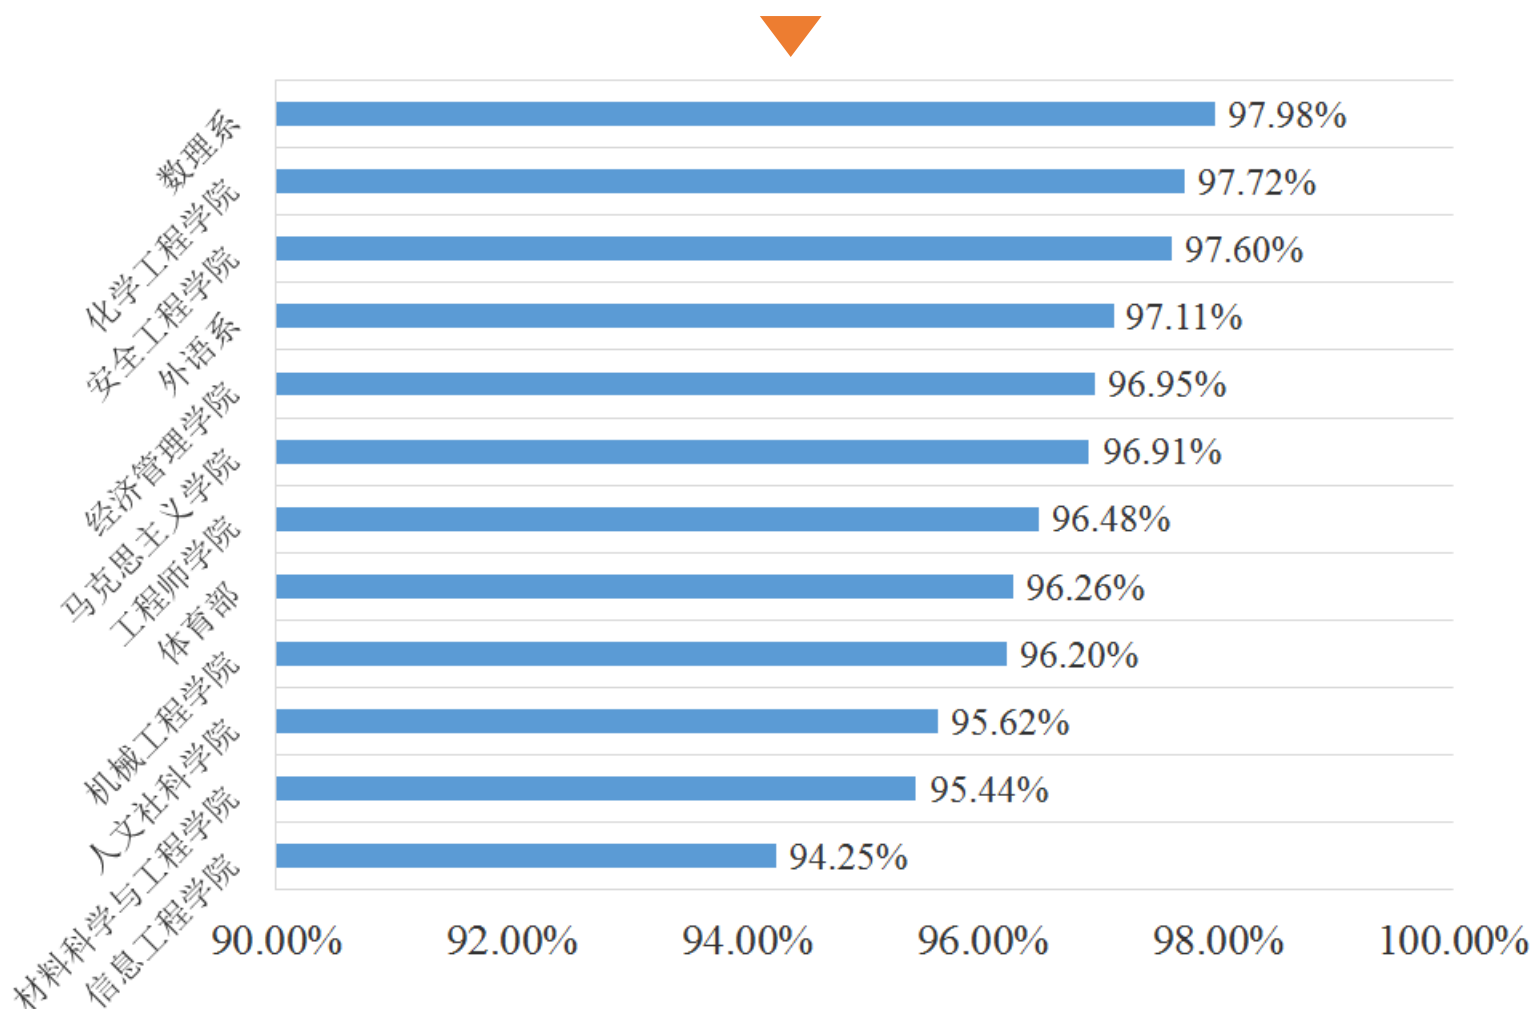

02.

班课出勤率

2020-2021学年秋季学期第5周

各开课院系的班课通过蓝墨云进行了

累计872次签到

其中，各开课院系班课平均出勤率如下

第5周各教学院（系）蓝墨云班课平均出勤率