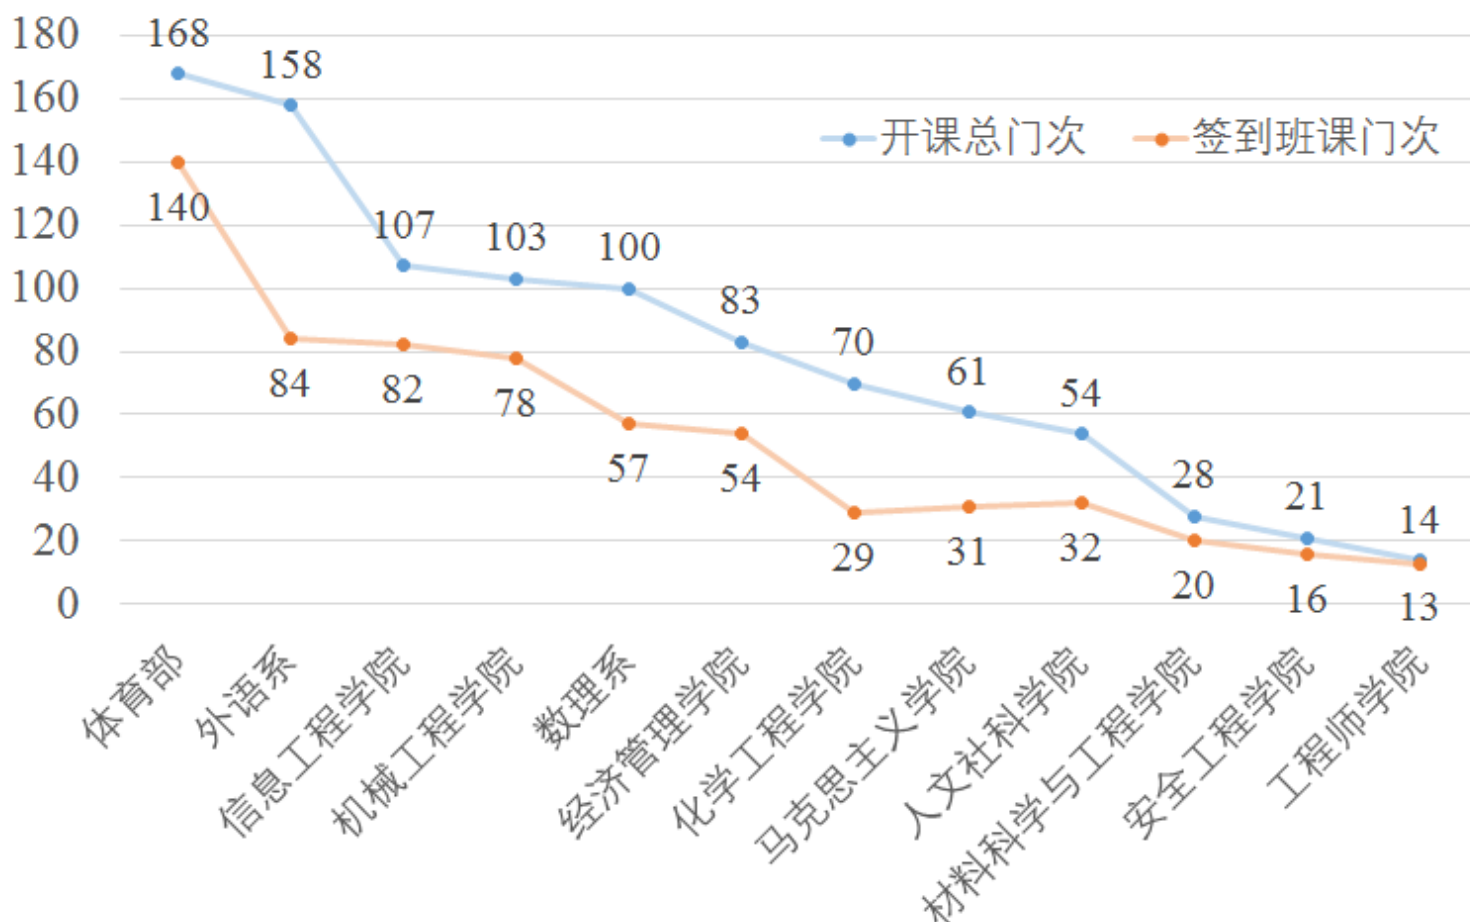

01.

蓝墨云班课 使用情况

2020-2021学年秋季学期第5周

全校开课门次数为967

其中有719门在蓝墨云使用班课签到功能

并进行了累计872次签到

各教学院（系）开课总门次与蓝墨云班课签到门次

01.

蓝墨云班课 使用情况

2020-2021学年秋季学期第5周

全校共有6271名学生使用蓝墨云班课
进行签到

各院（系）学生参与蓝墨云班课签到人数

02.

班课出勤率

2020-2021学年秋季学期第5周

各开课院系的班课通过蓝墨云进行了