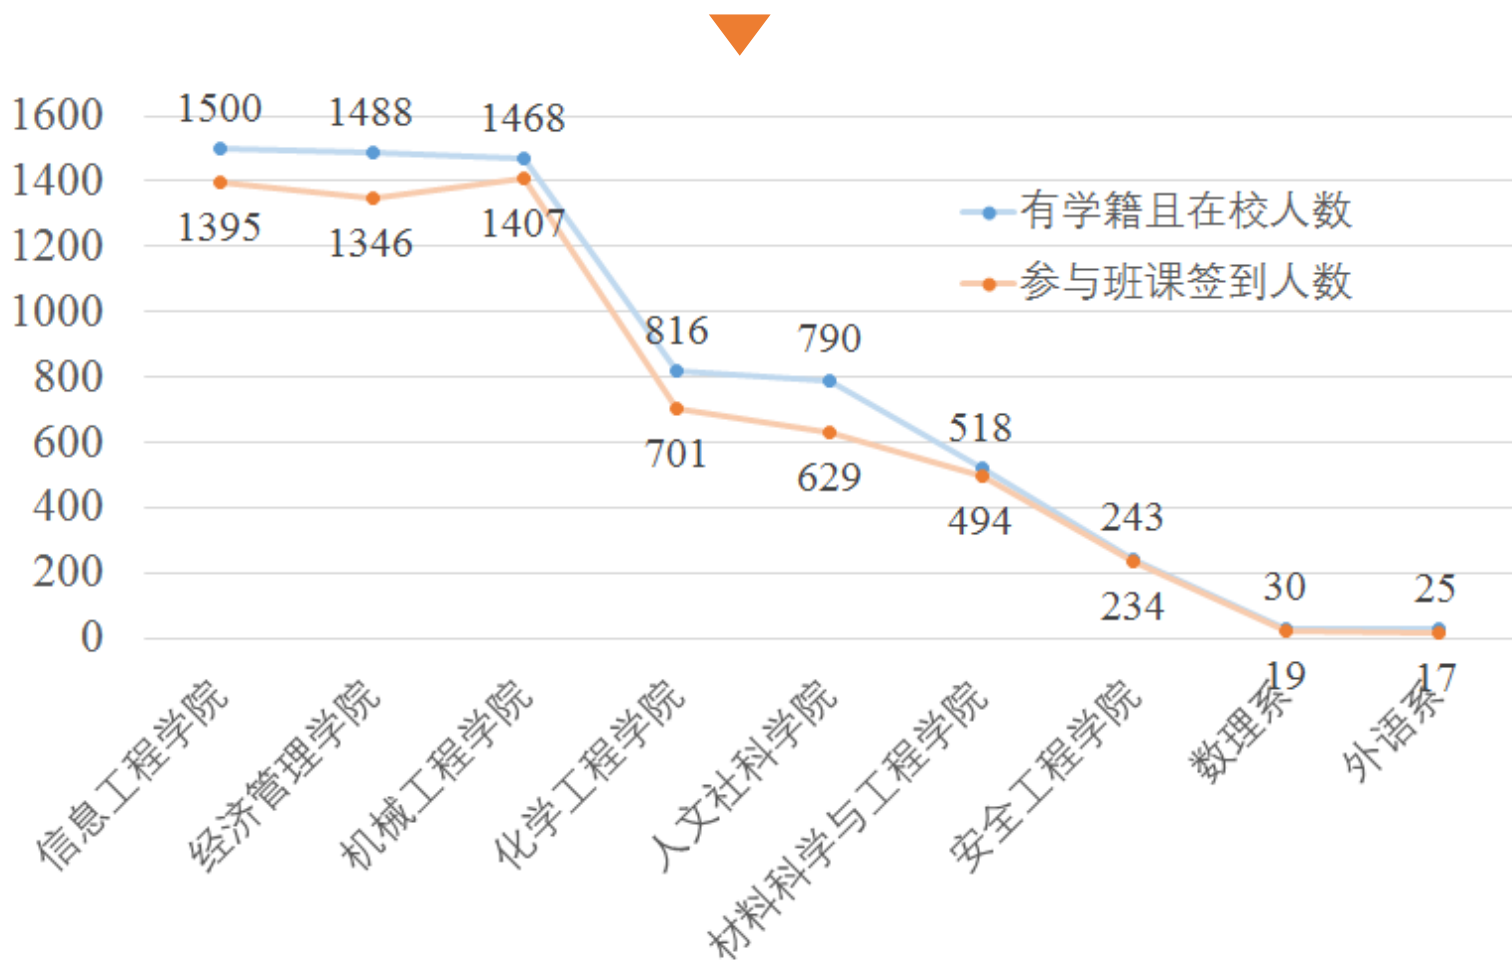

01.

蓝墨云班课 使用情况

2020-2021学年秋季学期第5周

全校开课门次数为967

其中有719门在蓝墨云使用班课签到功能

并进行了累计872次签到

各教学院（系）开课总门次与蓝墨云班课签到门次

01.

蓝墨云班课 使用情况

2020-2021学年秋季学期第5周

全校共有6271名学生使用蓝墨云班课
进行签到

各院（系）学生参与蓝墨云班课签到人数

02.

班课出勤率

2020-2021学年秋季学期第5周

各开课院系的班课通过蓝墨云进行了

累计872次签到

其中，各开课院系班课平均出勤率如下

第5周各教学院（系）蓝墨云班课平均出勤率

03.

学生出勤率

2020-2021学年秋季学期第5周

全校共有6271名学生通过蓝墨云进行了

累计4万7889次签到