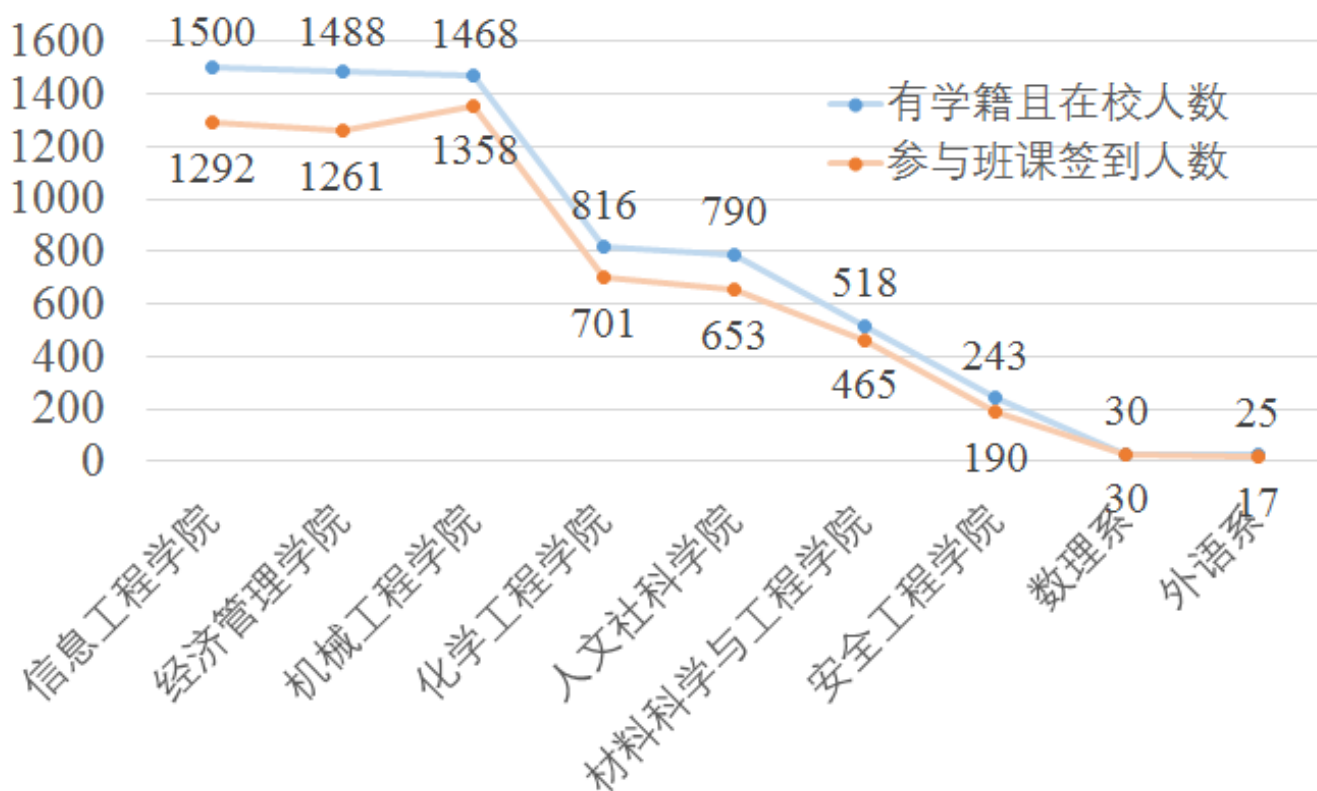

01.

蓝墨云班课 使用情况

2020-2021学年秋季学期第12周

全校开课门次数为780

其中有553门在蓝墨云使用班课签到功能
并进行了累计777次签到

各教学院（系）开课总门次与蓝墨云班课签到门次

01.

蓝墨云班课 使用情况

2020-2021学年秋季学期第12周

全校共有5996名学生使用蓝墨云班课
进行签到

各院（系）学生参与蓝墨云班课签到人数

02.

班课出勤率

2020-2021学年秋季学期第12周

各开课院系的班课通过蓝墨云进行了

累计777次签到