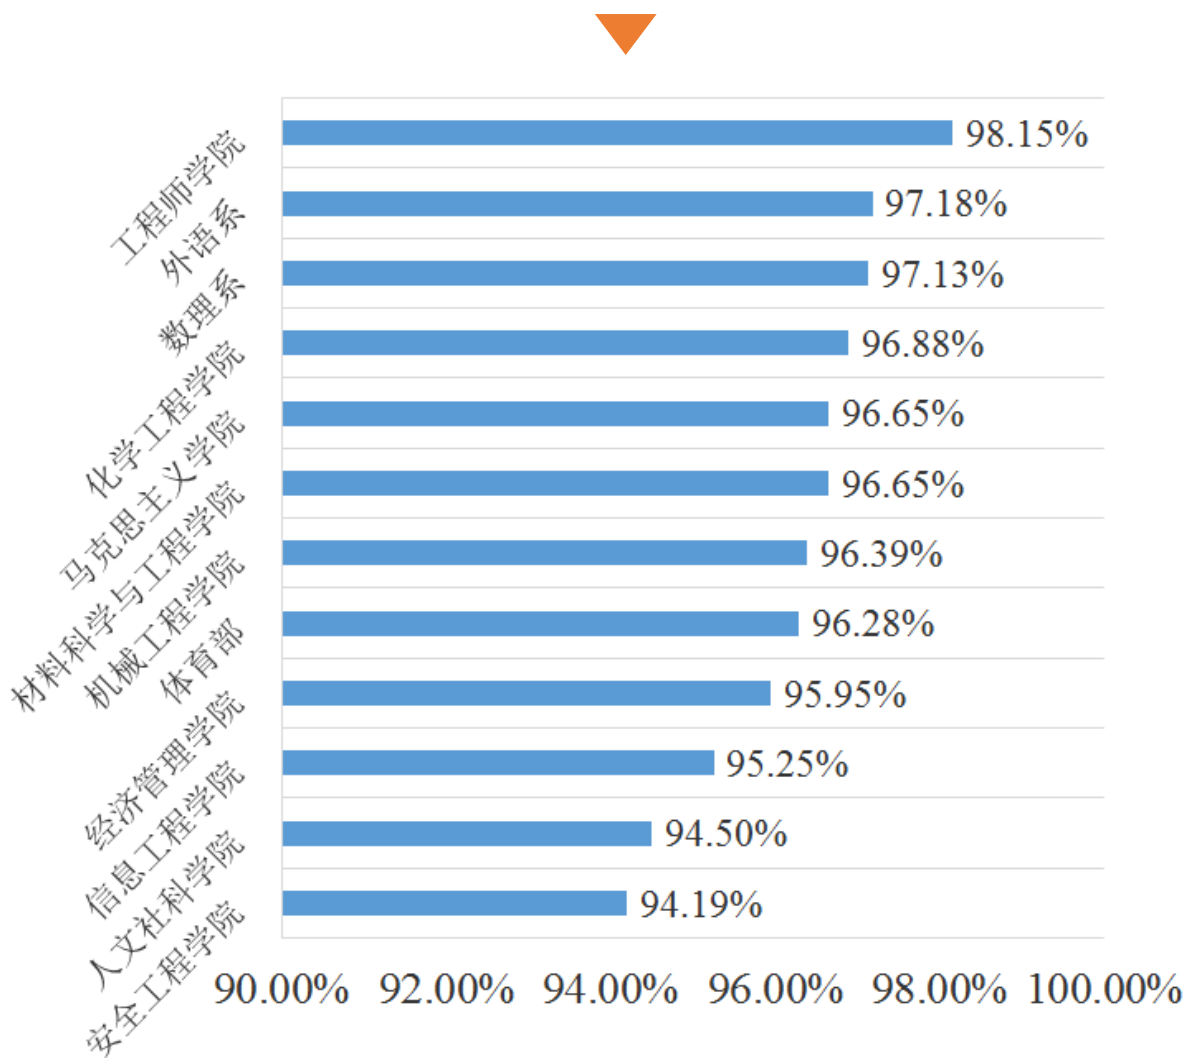

02.

班课出勤率

2020-2021学年秋季学期第12周

各开课院系的班课通过蓝墨云进行了

累计777次签到

其中，各开课院系班课平均出勤率如下

第12周各教学院（系）蓝墨云班课平均出勤率