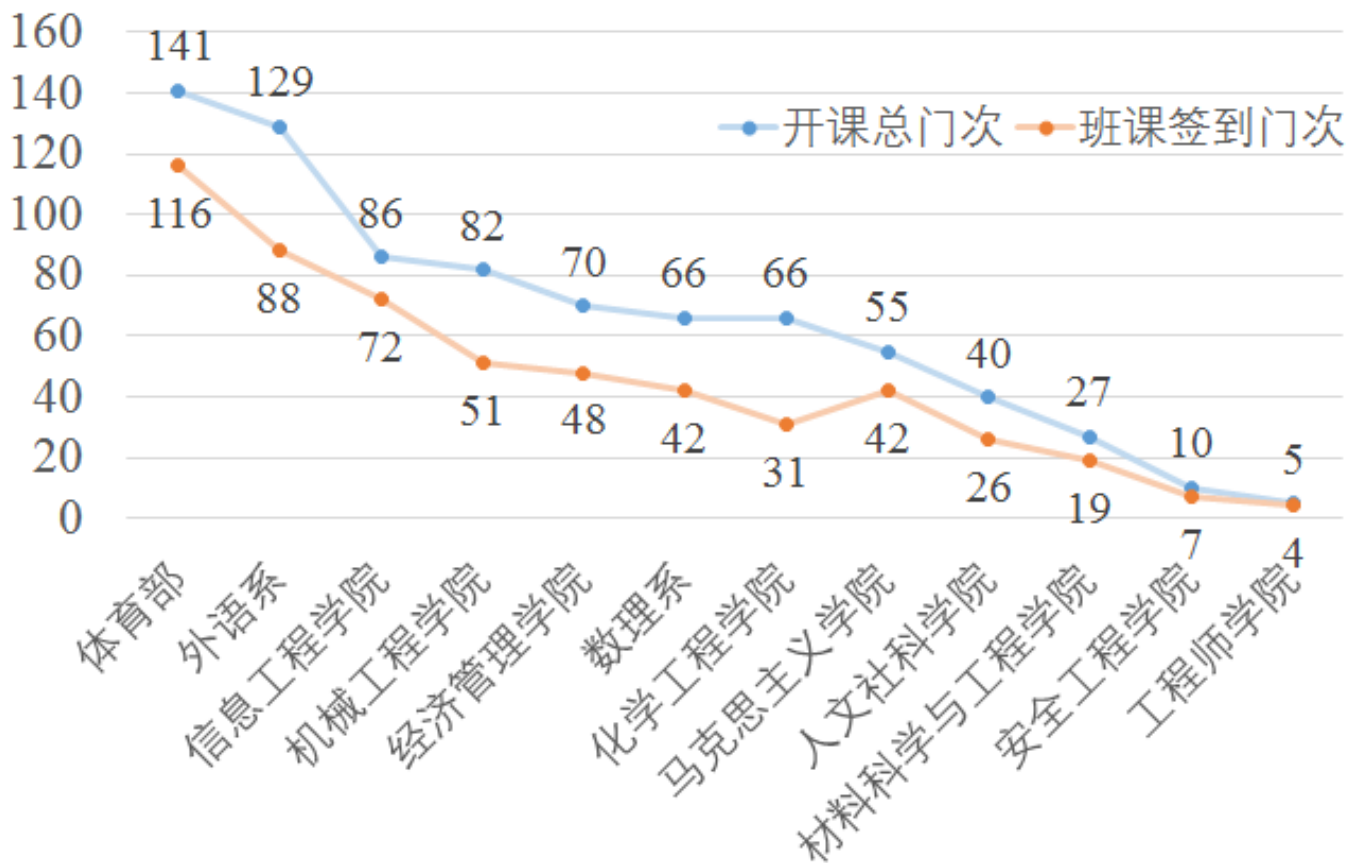

01.

蓝墨云班课 使用情况

2020-2021学年秋季学期第12周

全校开课门次数为780

其中有553门在蓝墨云使用班课签到功能
并进行了累计777次签到

各教学院（系）开课总门次与蓝墨云班课签到门次

01.

蓝墨云班课 使用情况

2020-2021学年秋季学期第12周

全校共有5996名学生使用蓝墨云班课
进行签到

各院（系）学生参与蓝墨云班课签到人数

02.

班课出勤率

2020-2021学年秋季学期第12周

各开课院系的班课通过蓝墨云进行了

累计777次签到