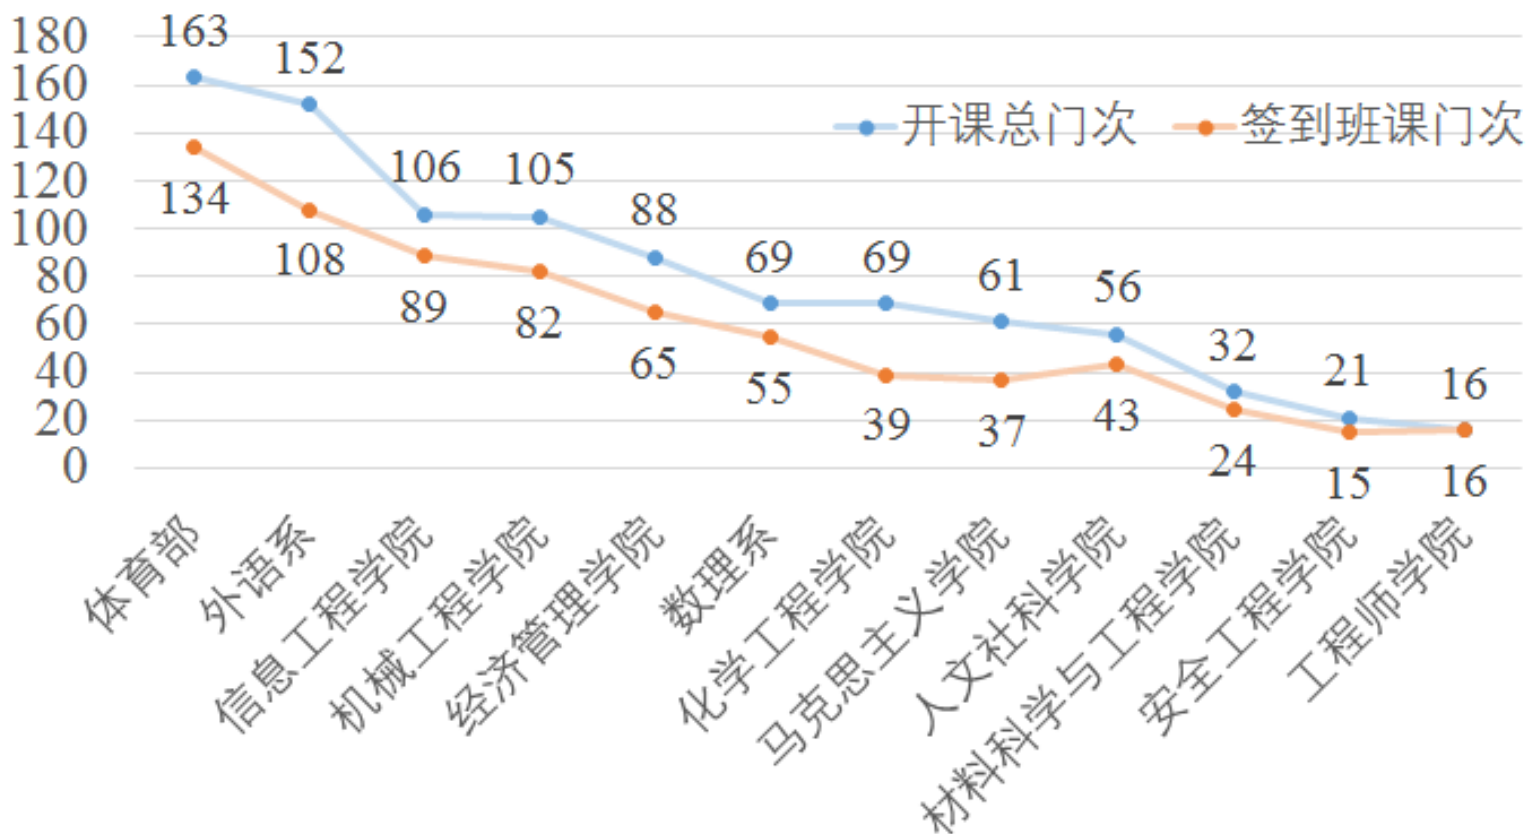

01.

蓝墨云班课 使用情况

2020-2021学年秋季学期第6周

全校开课门次数为941

其中有714门在蓝墨云使用班课签到功能
并进行了累计974次签到

各教学院（系）开课总门次与蓝墨云班课签到门次

01.

蓝墨云班课 使用情况

2020-2021学年秋季学期第6周

全校共有6271名学生使用蓝墨云班课
进行签到

各院（系）学生参与蓝墨云班课签到人数

02.

班课出勤率

2020-2021学年秋季学期第6周

各开课院系的班课通过蓝墨云进行了

累计974次签到