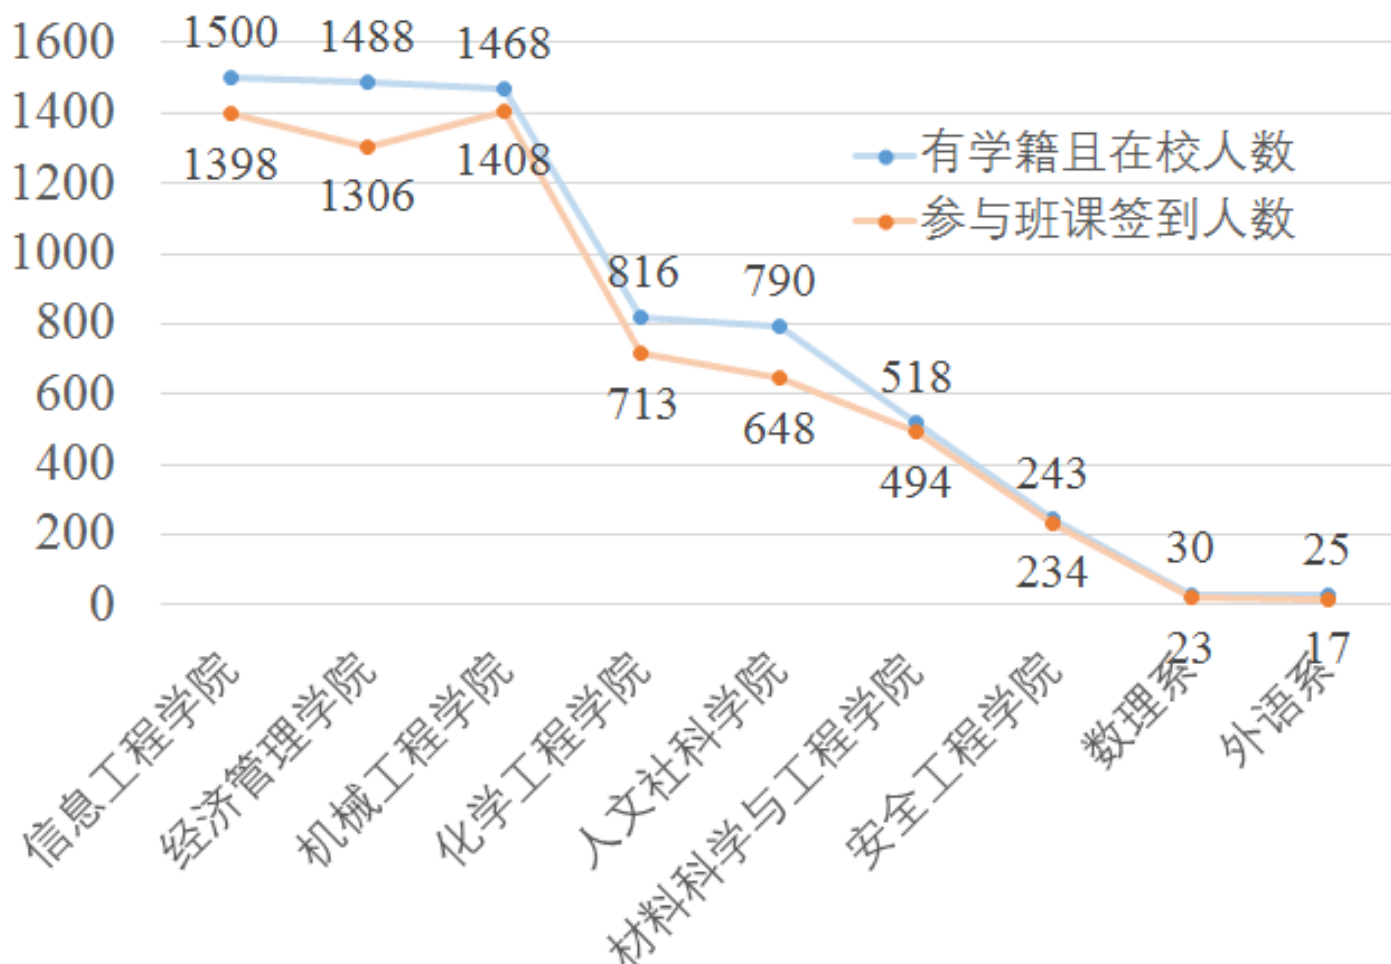

01.

蓝墨云班课 使用情况

2020-2021学年秋季学期第6周

全校开课门次数为941

其中有714门在蓝墨云使用班课签到功能
并进行了累计974次签到

各教学院（系）开课总门次与蓝墨云班课签到门次

01.

蓝墨云班课 使用情况

2020-2021学年秋季学期第6周

全校共有6271名学生使用蓝墨云班课
进行签到

各院（系）学生参与蓝墨云班课签到人数

02.

班课出勤率

2020-2021学年秋季学期第6周

各开课院系的班课通过蓝墨云进行了

累计974次签到