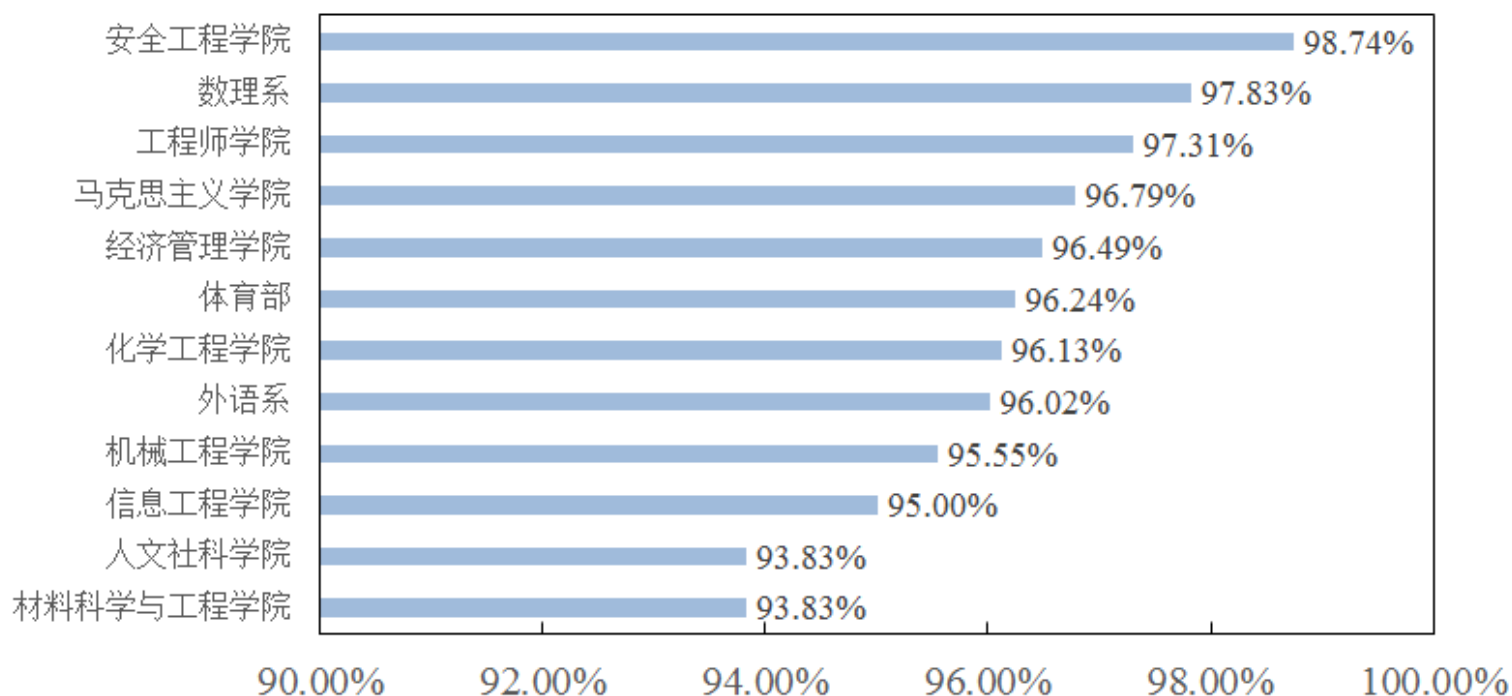

02.

班课出勤率

2020-2021学年秋季学期第6周

各开课院系的班课通过蓝墨云进行了

累计974次签到

其中，各开课院系班课平均出勤率如下

第6周各教学院（系）蓝墨云班课平均出勤率